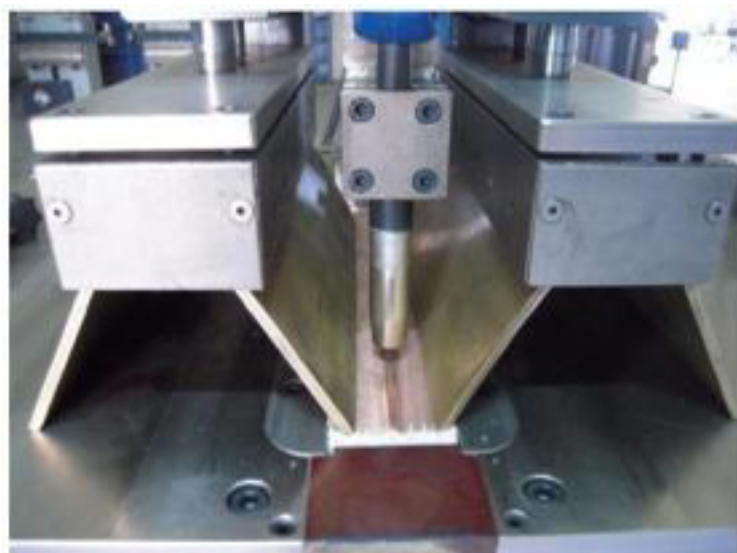

**Máquina:** Máquina Soldar Fita de Serra

**Marca:** Arti Bileme

**Modelo:** MIG-IST

Referência

-

Preço

Sob Consulta

Marca