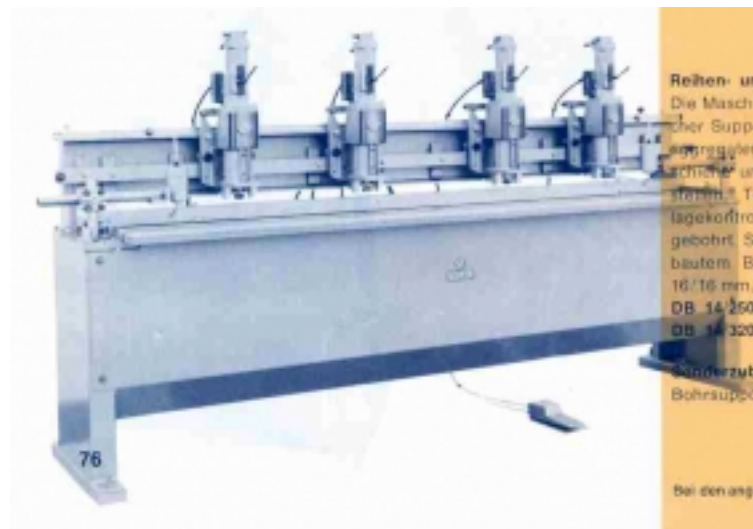

Máquina: Máquina de Furos Dobradiças

Marca: Scheer

Modelo: DB-14

Reihen- und
Die Maschi
cher Supp
erreguliert
schneid- und
stärken. Ti
lagekorrekt
gebohrt. S
bautem. B
16/16 mm.
DB 14 250
DB 14 320
Sonderzub
Bohraussc
Bei den ang

Referência

-

Preço

Sob Consulta

Marca

Scheer

Modelo

DB-14

Nº de série

-

Ano

-

Descrição

Máquina de furos para dobradiças SCHEER - DB-14

Hinges drilling machine SCHEER - DB-14

Perceuse pour charnières SCHEER - DB-14