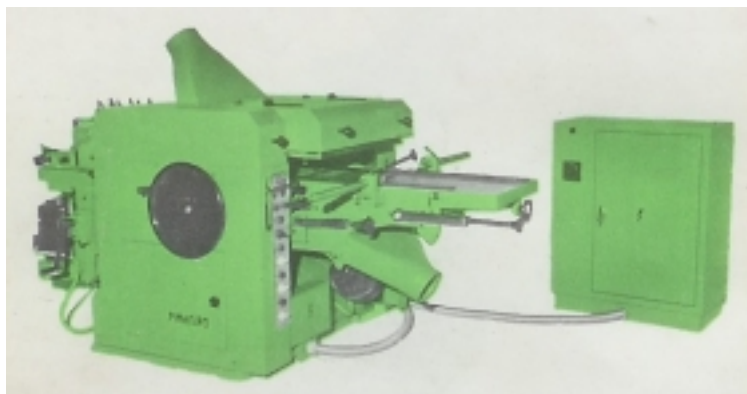

Máquina: Plaina de 4 Faces

Marca: Pinheiro

Modelo: -

Referência U 0883.01.2005

Preço 9.000 €

Marca Pinheiro

Modelo -

Nº de série -

Ano -

Descrição

Plaina de 4 faces 510mm PINHEIRO