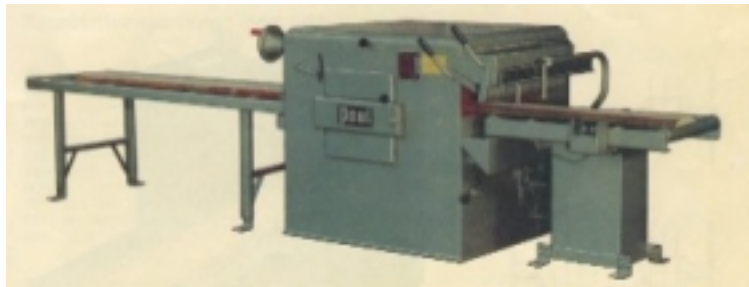

**Máquina:** Alinhadeira Hidraulica

**Marca:** Paul

**Modelo:** KME 2 750

Referência	-
Preço	Sob Consulta
Marca	Paul
Modelo	KME 2 750
Nº de série	-
Ano	-

### Descrição

Alinhadeira Hidráulica PAUL - KME 2 750

Hydraulic double edger PAUL - KME 2 750

Déligneuse hydraulique PAUL - KME 2 750