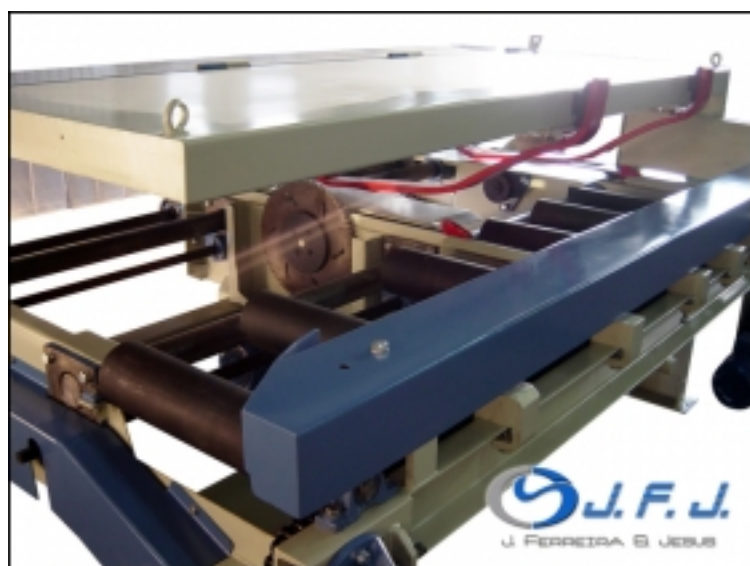

Máquina: Retestadeira

Marca: JFJ

Modelo: 2 Cabeças

Referência

-

Preço

Sob Consulta

Marca

JFJ

Modelo

2 Cabeças

Nº de série

-

Ano

-

Descrição

Retestadeira (2 cabeças de corte) JFJ

Cross-cut machine (2 cutting heads) JFJ

Tronçonneuse lame circulaires (2 têtes de coupe) JFJ