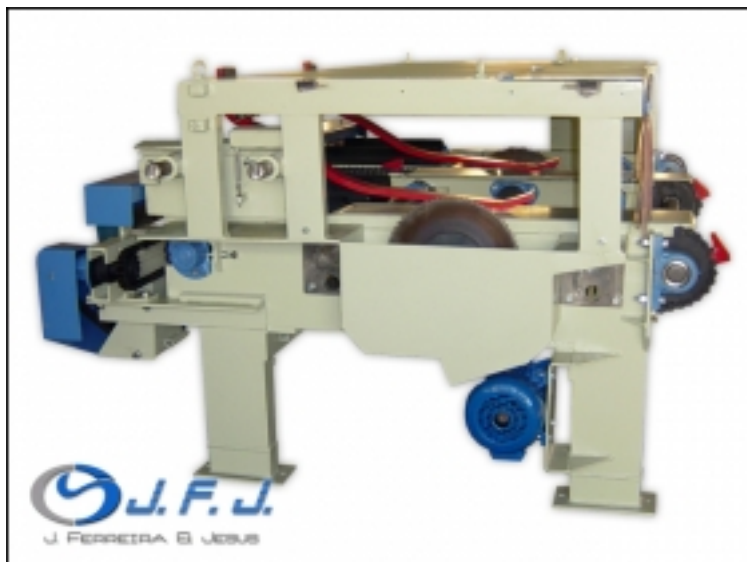

Máquina: Retestadeira

Marca: JFJ

Modelo: 2 Cabeças

Referência

-

Preço

Sob Consulta

Marca

JFJ

Modelo

2 Cabeças

Nº de série

-

Ano

-

Descrição

Retestadeira (2 cabeças de corte) JFJ

Cross-cut machine (2 cutting heads) JFJ

Tronçonneuse lame circulaires (2 têtes de coupe) JFJ