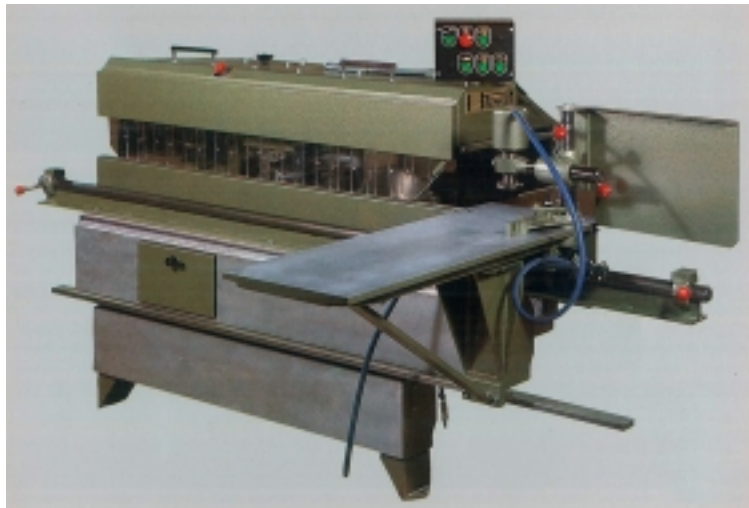

Máquina: Respigadeira

Marca: Parveau

Modelo: Conver 404

Referência	-
Preço	Sob Consulta
Marca	Parveau
Modelo	Conver 404
Nº de série	-
Ano	-

Descrição

Respigadeira PARVEAU - CONVER 404

Tenoning machine PARVEAU - CONVER 404

Tenonneuse PARVEAU - CONVER 404