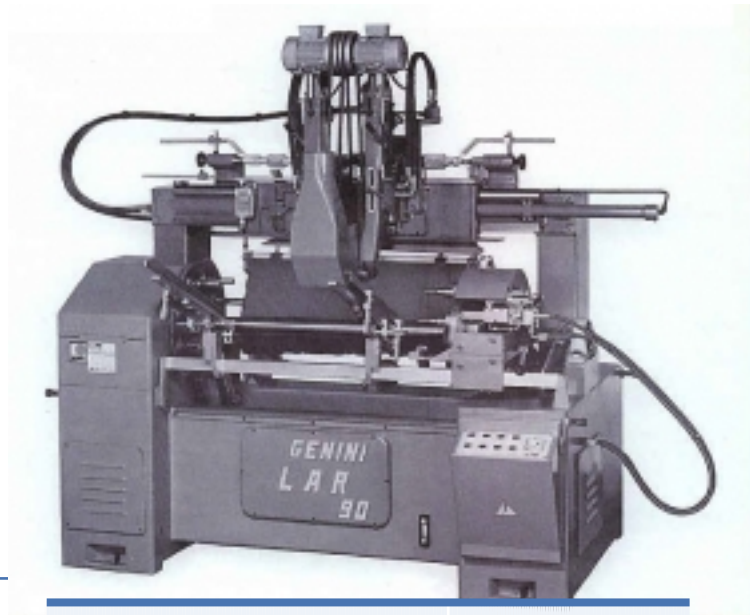

Máquina: Torno Copiador

Marca: Genini

Modelo: LAR 120

Referência	-
Preço	Sob Consulta
Marca	Genini
Modelo	LAR 120
Nº de série	-
Ano	-

Descrição

Torno copiador GENINI - LAR 120

Copy turning lathe GENINI - LAR 120

Tour à copier GENINI - LAR 120