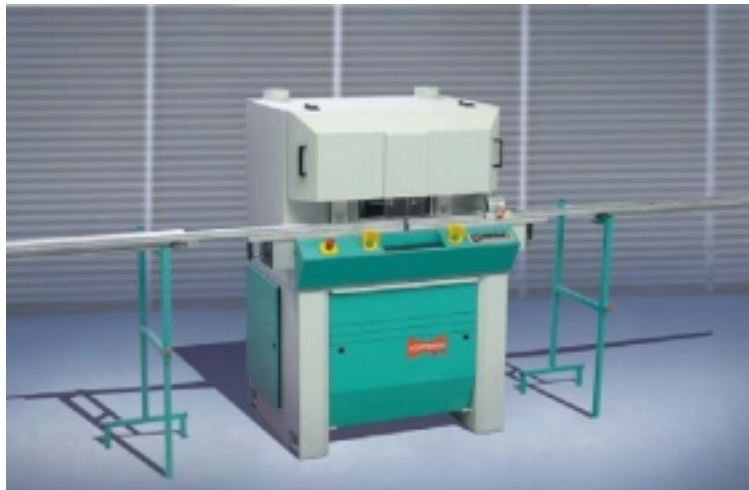

Máquina: Traçador Meia Esquadria

Marca: Hoffmann

Modelo: MS-35

Referência

-

Preço

Sob Consulta

Marca

Hoffmann

Modelo

MS-35

Nº de série

-

Ano

-

Descrição

Traçador meia esquadria HOFFMANN - MS-35

Double mitre saw HOFFMANN - MS-35

Tronçonneuse double HOFFMANN - MS-35