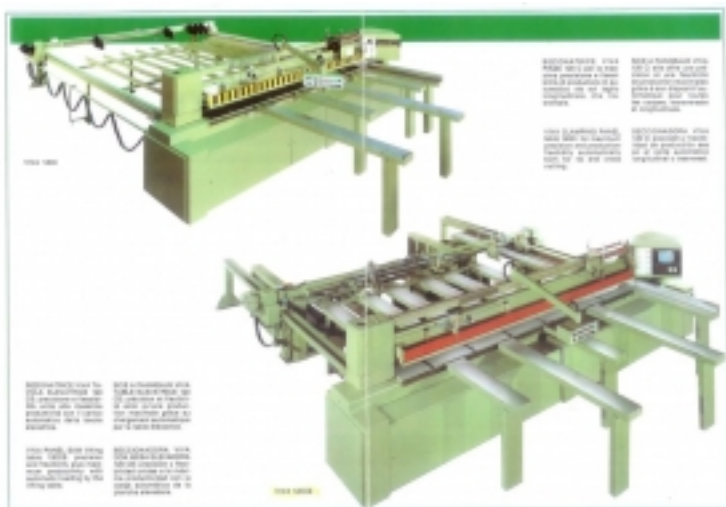

Máquina: Seccionadora

Marca: Euromac

Modelo: EU V 4500 120CE

Descrição

Seccionadora 4500mm EUROMAC EU V 4500 120CE

Beamsaw 4500mm EUROMAC - EU V 4500 120CE

Scies à panneaux 4500mm EUROMAC - EU V 4500 120CE

Referência	-
Preço	Sob Consulta
Marca	Euromac
Modelo	EU V 4500 120CE
Nº de série	-
Ano	-