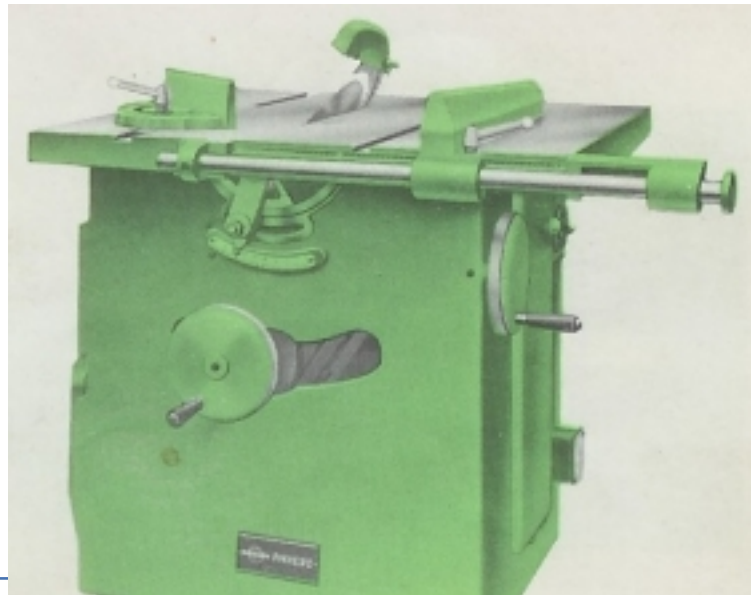

Máquina: Serra Circular Universal

Marca: Pinheiro

Modelo: SCI-350

Referência	-
Preço	Sob Consulta
Marca	Pinheiro
Modelo	SCI-350
Nº de série	-
Ano	-

Descrição

Serra circular universal PINHEIRO - SCI-350

Universal circular saw PINHEIRO - SCI-350

Scies circular universel PINHEIRO - SCI-350